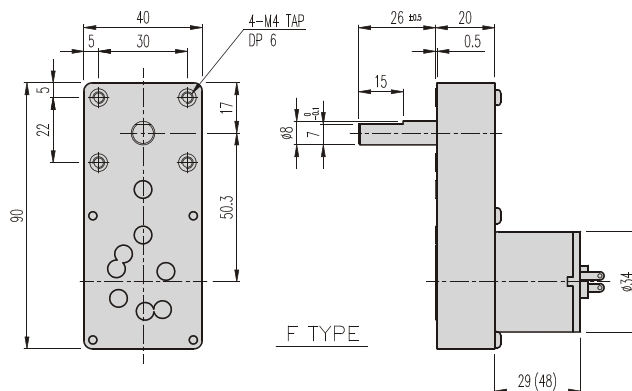

### DIMENSIONS

#### AT MAXIMUM EFFICIENCY (3429 SERIES)

MODEL	KD1-3429-050		KD2-3429-050		KD1-3429-075		KD2-3429-075		KD1-3429-095		KD2-3429-095	
	DC 12V		DC 24V		DC 12V		DC 24V		DC 12V		DC 24V	
	rpm	kgf.cm	rpm	kgf.cm	rpm	kgf.cm	rpm	kgf.cm	rpm	kgf.cm	rpm	kgf.cm
1/078	57,7	2	57,7	2	83	2	83	2	102,5	4	102,5	2
1/101	44,6	2,6	44,6	2,6	64,4	2,6	64,4	2,6	79,2	5,2	79,2	2,6
1/227	19,8	5,4	19,8	5,4	28,6	5,4	28,6	5,4	35,2	6	35,2	5,4
1/512	8,8	6	8,8	6	12,7	6	12,7	6	15,6	6	15,6	6

#### AT MAXIMUM EFFICIENCY (3448 SERIES)

MODEL	KD1-3448-050		KD2-3448-050		KD1-3448-075		KD2-3448-075		KD1-3448-090		KD2-3448-090	
	DC 12V		DC 24V		DC 12V		DC 24V		DC 12V		DC 24V	
	rpm	kgf.cm	rpm	kgf.cm	rpm	kgf.cm	rpm	kgf.cm	rpm	kgf.cm	rpm	kgf.cm
1/078	57,7	4	57,7	4	83	4	83	4	102,5	4	102,5	4
1/101	44,6	5,2	44,6	5,2	64,4	5,2	64,4	5,2	79,2	5,2	79,2	5,2
1/227	19,8	6	19,8	6	28,6	6	28,6	6	35,2	6	35,2	6
1/512	8,8	6	8,8	6	12,7	6	12,7	6	15,6	6	15,6	6