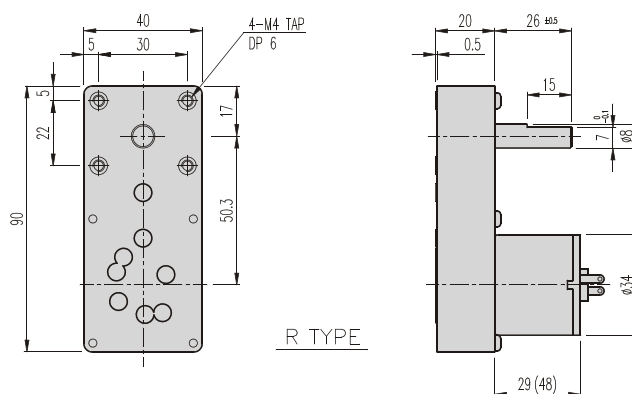

### DIMENSIONS

#### AT MAXIMUM EFFICIENCY (3429 SERIES)

MODEL	KD1-3429-050		KD2-3429-050		KD1-3429-075		KD2-3429-075		KD1-3429-095		KD2-3429-095	
	DC 12V		DC 24V		DC 12V		DC 24V		DC 12V		DC 24V	
	rpm	kgf.cm	rpm	kgf.cm	rpm	kgf.cm	rpm	kgf.cm	rpm	kgf.cm	rpm	kgf.cm
1/078	57,7	2	57,7	2	83	2	83	2	102,5	4	102,5	2
1/101	44,6	2,6	44,6	2,6	64,4	2,6	64,4	2,6	79,2	5,2	79,2	2,6
1/227	19,8	5,4	19,8	5,4	28,6	5,4	28,6	5,4	35,2	6	35,2	5,4
1/512	8,8	6	8,8	6	12,7	6	12,7	6	15,6	6	15,6	6

#### AT MAXIMUM EFFICIENCY (3448 SERIES)

MODEL	KD1-3448-050		KD2-3448-050		KD1-3448-075		KD2-3448-075		KD1-3448-090		KD2-3448-090	
	DC 12V		DC 24V		DC 12V		DC 24V		DC 12V		DC 24V	
	rpm	kgf.cm	rpm	kgf.cm	rpm	kgf.cm	rpm	kgf.cm	rpm	kgf.cm	rpm	kgf.cm
1/078	57,7	4	57,7	4	83	4	83	4	102,5	4	102,5	4
1/101	44,6	5,2	44,6	5,2	64,4	5,2	64,4	5,2	79,2	5,2	79,2	5,2
1/227	19,8	6	19,8	6	28,6	6	28,6	6	35,2	6	35,2	6
1/512	8,8	6	8,8	6	12,7	6	12,7	6	15,6	6	15,6	6